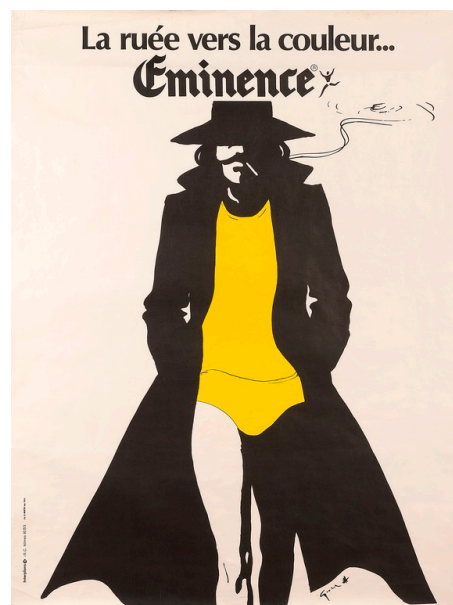

fa parte di un gruppo di manifesti dedicati al marchio Eminence.

DO FONTI E DOCUMENTI DI RIFERIMENTO

FTA DOCUMENTAZIONE FOTOGRAFICA

FTAX Genere documentazione allegata

FTAA Autore Orselli S.

FTAD Data 2011/05/30

FTAZ Nome File

BIB BIBLIOGRAFIA

BIBX Genere bibliografia di confronto

BIBD Anno di edizione 1993

BIBH Sigla per citazione EprR/02200039

BIB BIBLIOGRAFIA

BIBX Genere bibliografia di confronto

BIBD Anno di edizione 2009

BIBH Sigla per citazione 00039894

BIB BIBLIOGRAFIA

BIBX Genere bibliografia di confronto

BIBA Autore Bargiel R./ Nissen S.