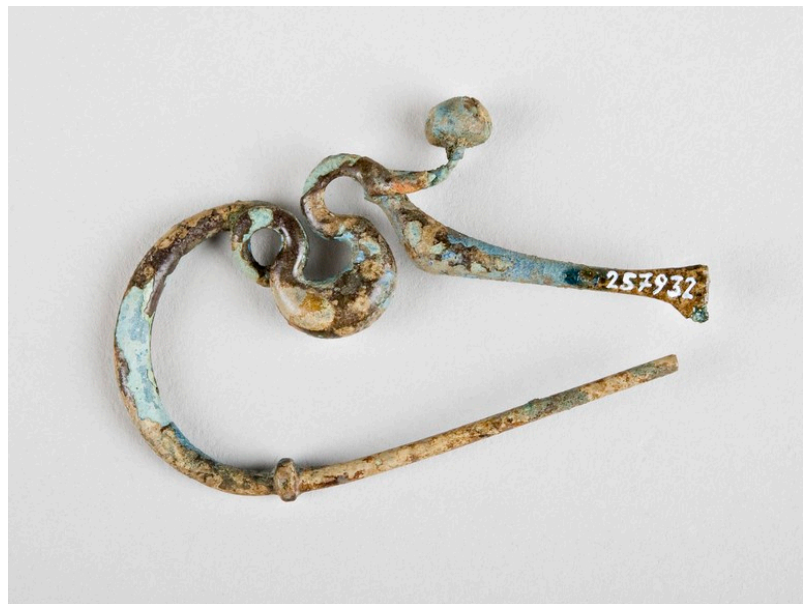

CM COMPILAZIONE

CMP COMPILAZIONE

CMPD Data 2011

CMPN Nome Poli P.