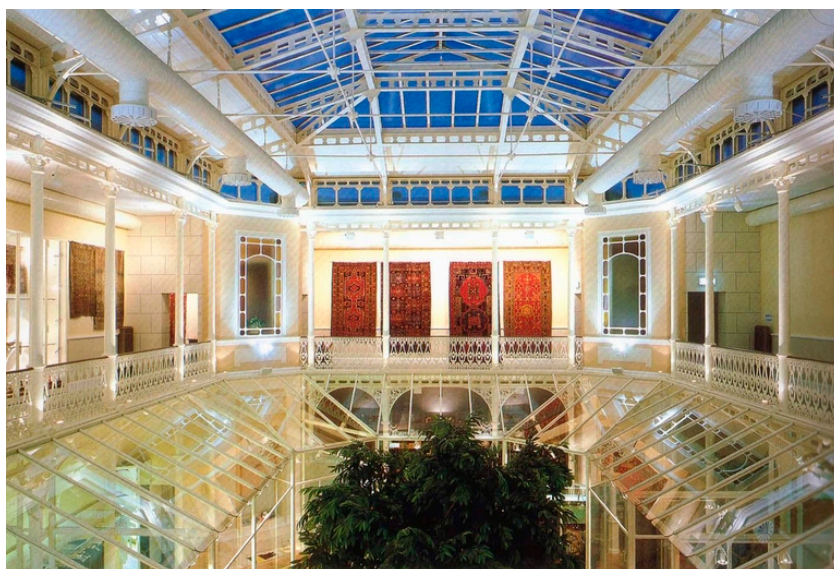

occupata da panche e sedie. In seguito al suo posto sarebbe sorto il negozio della ditta Giacomo di Salvatore Fabbri.

REL CRONOLOGIA, ESTREMO REMOTO

RELS Secolo XIX
RELI Data 1840

REV CRONOLOGIA, ESTREMO RECENTE

REVS Secolo XX

DO FONTI E DOCUMENTI DI RIFERIMENTO

FTA DOCUMENTAZIONE FOTOGRAFICA

FTAX Genere documentazione allegata
FTAN Codice identificativo RA053-01
FTAP Tipo fotografia digitale

FTAZ Nome file

FTAY Didascalia Angelo Fabbri Mall

FTA DOCUMENTAZIONE FOTOGRAFICA

FTAX Genere documentazione allegata
FTAN Codice identificativo RA053-02
FTAP Tipo fotografia digitale