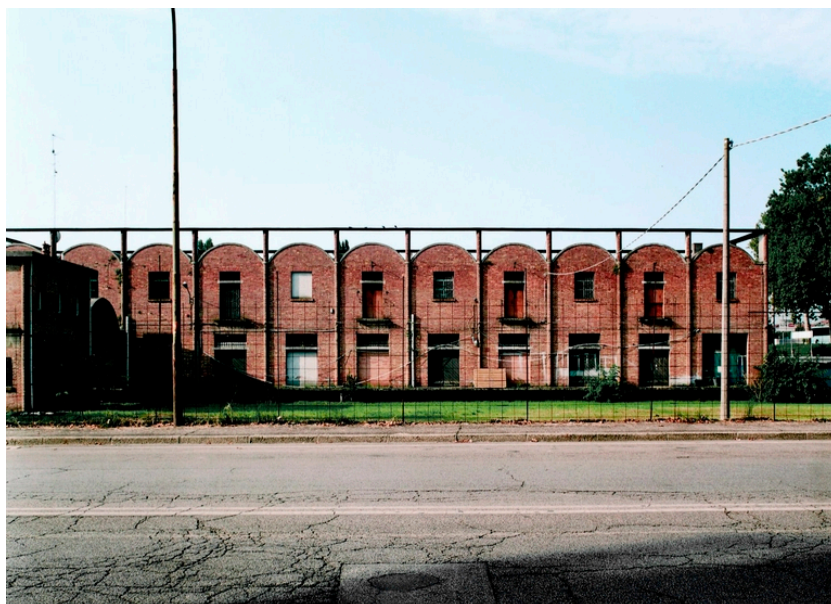

FTAY Didascalia Darsena fluviale di San Paolo

FTA DOCUMENTAZIONE FOTOGRAFICA