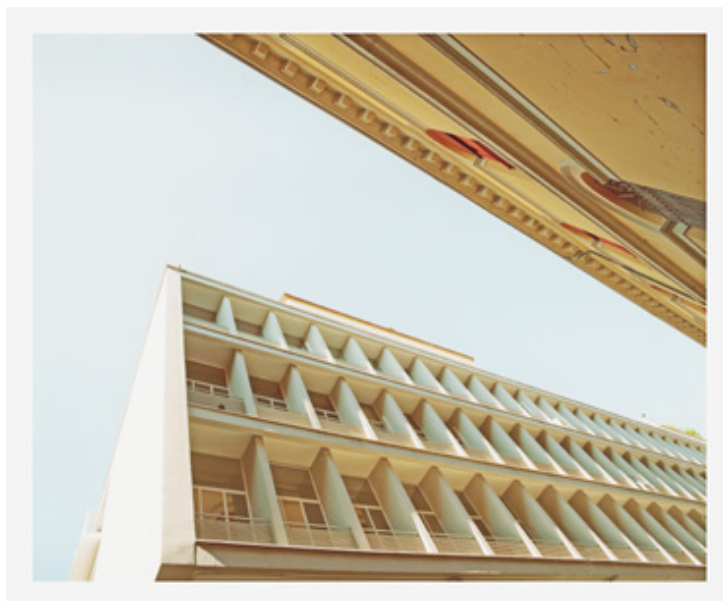

FTAY Didascalia Complesso Francia Pizzighini e galleria commerciale