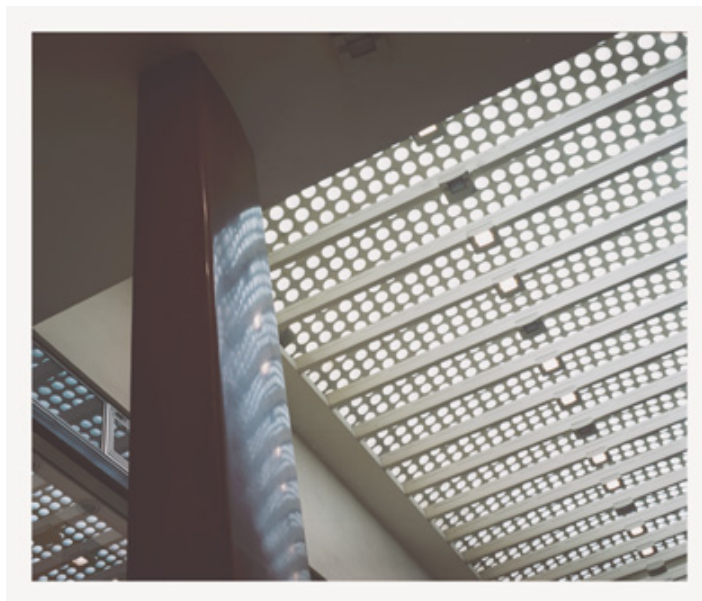

FTAX Genere documentazione allegata

FTAN Codice identificativo BO008-12

FTAP Tipo fotografia digitale

FTAZ Nome file

FTAY Didascalia Complesso Francia Pizzighini e galleria commerciale

FTA DOCUMENTAZIONE FOTOGRAFICA

FTAX Genere documentazione allegata

FTAN Codice identificativo BO008-13

FTAP Tipo fotografia digitale

FTAZ Nome file