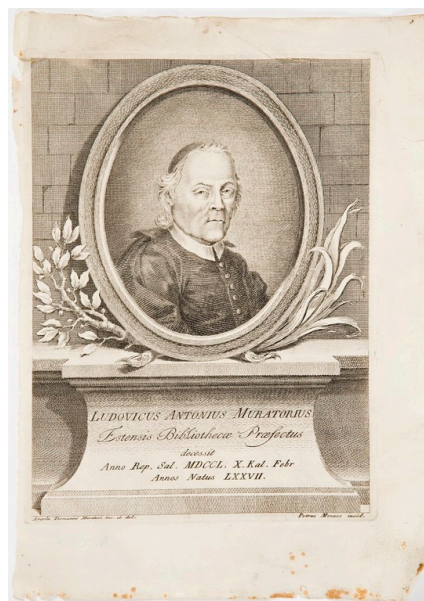

DESO   Indicazioni sull'oggetto   L'incisione raffigura il Muratori con mantellina e zucchetto, volto a destra, di tre quarti: entro ovale, ornata in basso da un ramo di alloro e uno di palma. L'immagine in ovale è appoggiata contro una parete, sopra un largo piedistallo su cui è una iscrizione.

ISR   ISCRIZIONI

ISRP   Posizione   in basso

ISRI   Trascrizione   Angela Termanini Muratori inv.et del. - Petrus Monaco incid.

ISR   ISCRIZIONI

ISRC   Classe di appartenenza   celebrativa

ISRP   Posizione   pidistallo

ISRI   Trascrizione   Ludovicus Antonius Muraratorius / Estensis Bibliotehecae Praefectus / decessit / Anno Rep. Sal. MDCCCL. X. Kal. Febr. / Annos Natus LXXVII.

NSC   Notizie storico-critiche   Incisione di Pietro Monaco (Belluno:1707-1772), da un disegno di Angela Termanini, nipote dello storico. Firmata: Angela Termanini inv.et del. - Petrus Monaco incid.

DO   FONTI E DOCUMENTI DI RIFERIMENTO

FTA   DOCUMENTAZIONE FOTOGRAFICA

FTAX   Genere   documentazione allegata

FTAA   Autore   Guglielmo Mario

FTAZ   Nome file

CM   COMPILAZIONE