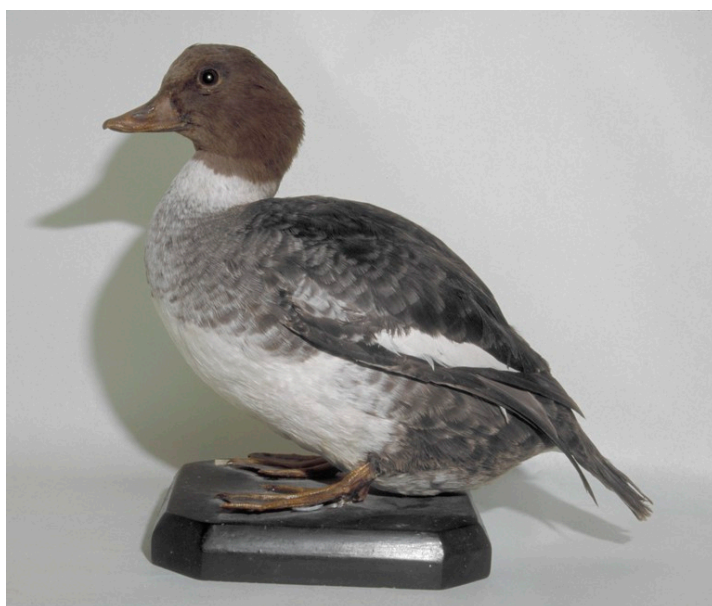

SZSL Determinatore/ Revisore Sardella Guido

SZSC Data determinazione/
Revisione 01/1997

LC LOCALIZZAZIONE GEOGRAFICO-AMMINISTRATIVA

PVC LOCALIZZAZIONE GEOGRAFICO-AMMINISTRATIVA ATTUALE

PVCP Provincia PR

PVCC Comune Bedonia

PVCL Località Bedonia

LDC COLLOCAZIONE SPECIFICA

LDCN Denominazione Polo Museale del Seminario Vescovile

UB UBICAZIONE

INV INVENTARIO

INVN Numero 406

DA DATI ANALITICI

DES DESCRIZIONE

DESO Descrizione oggetto Esemplare originale su basamento in legno.

DO FONTI E DOCUMENTI DI RIFERIMENTO

FTA DOCUMENTAZIONE FOTOGRAFICA

FTAX Genere documentazione allegata

FTAZ Nome File

BIB BIBLIOGRAFIA