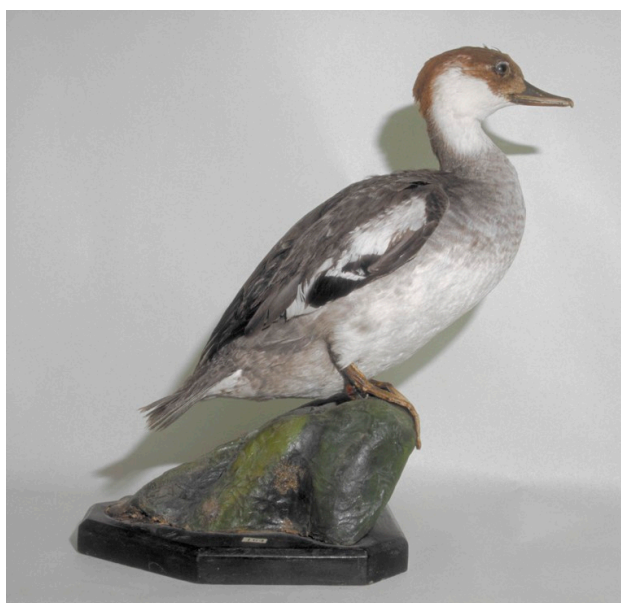

SZSL   Determinatore/ Revisore   Sardella Guido

SZSC   Data determinazione/
Revisione   01/1997

LC   LOCALIZZAZIONE GEOGRAFICO-AMMINISTRATIVA

PVC   LOCALIZZAZIONE GEOGRAFICO-AMMINISTRATIVA ATTUALE

PVCP   Provincia   PR

PVCC   Comune   Bedonia

PVCL   Località   Bedonia

LDC   COLLOCAZIONE SPECIFICA

LDCN   Denominazione   Polo Museale del Seminario Vescovile

UB   UBICAZIONE

INV   INVENTARIO

INVN   Numero   164

DA   DATI ANALITICI

DES   DESCRIZIONE

DESO   Descrizione oggetto   Esemplare originale su basamento in legno.

DO   FONTI E DOCUMENTI DI RIFERIMENTO

FTA   DOCUMENTAZIONE FOTOGRAFICA

FTAX   Genere   documentazione allegata

FTAZ   Nome File

BIB   BIBLIOGRAFIA