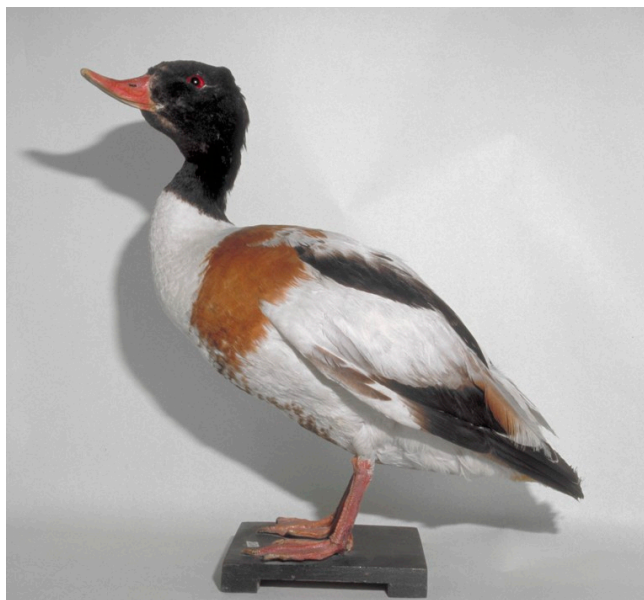

FTAZ Nome File

BIB BIBLIOGRAFIA

BIBX Genere bibliografia di confronto

BIBD Anno di edizione 1992

CM COMPILAZIONE

CMP COMPILAZIONE

CMPD Data 1997

CMPN Nome -

AN ANNOTAZIONI

OSS Note e Osservazioni critiche Nome italiano: Volpoca.