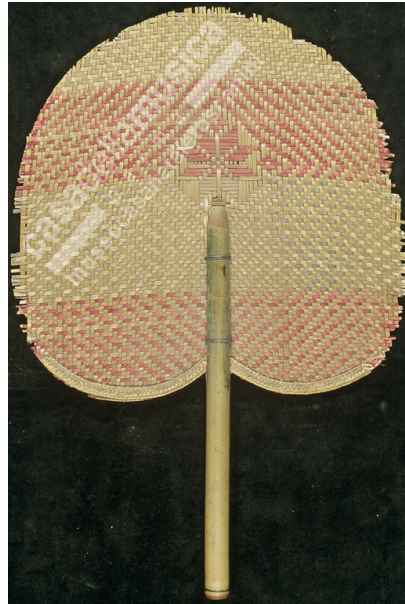

FTAX   Genere   documentazione esistente

FTAZ   Nome file

CM	COMPILAZIONE	
CMP	COMPILAZIONE	
CMPD	Data	2006
CMPN	Nome	Gattiani R.