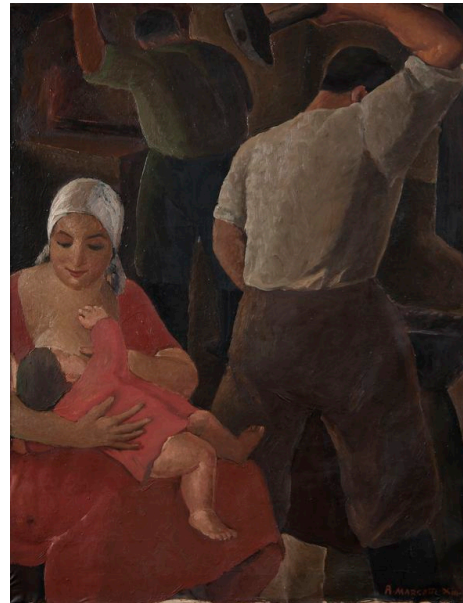

FTAZ Nome file

CM	COMPILAZIONE	
CMP	COMPILAZIONE	
CMPD	Data	2008
CMPN	Nome	Fersurella D.