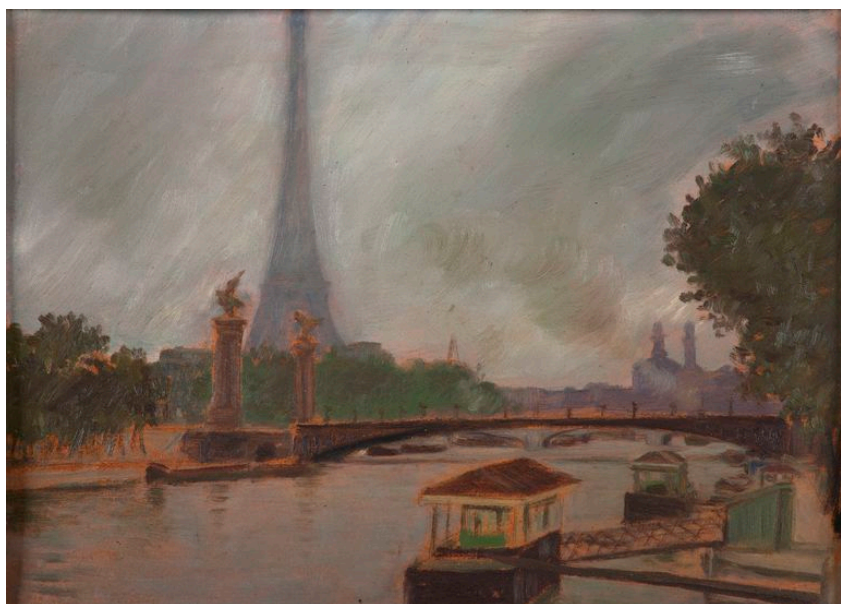

UB	UBICAZIONE E DATI PATRIMONIALI	
INV	INVENTARIO DI MUSEO O SOPRINTENDENZA	
INVN	Numero	1134
DT	CRONOLOGIA	
DTZ	CRONOLOGIA GENERICA	
DTZG	Secolo	sec. XX
AU	DEFINIZIONE CULTURALE	
AUT	AUTORE	
AUTN	Autore	Nonni Francesco
AUTA	Dati anagrafici / estremi cronologici	1885/ 1976
MT	DATI TECNICI	
MTC	Materia e tecnica	cartone/ pittura a olio
MIS	MISURE DEL MANUFATTO	
MISA	Altezza	30
MISL	Larghezza	40
DO	FONTI E DOCUMENTI DI RIFERIMENTO	
FTA	DOCUMENTAZIONE FOTOGRAFICA	
FTAX	Genere	documentazione allegata
FTAA	Autore	Guglielmo Mario
FTAZ	Nome file