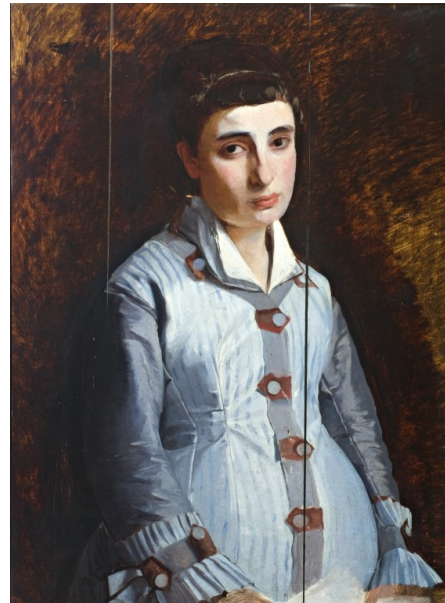

FTAZ Nome file

FTA DOCUMENTAZIONE FOTOGRAFICA

CM COMPILAZIONE

CMP COMPILAZIONE

CMPD Data 2007

CMPN Nome Manfredi D.