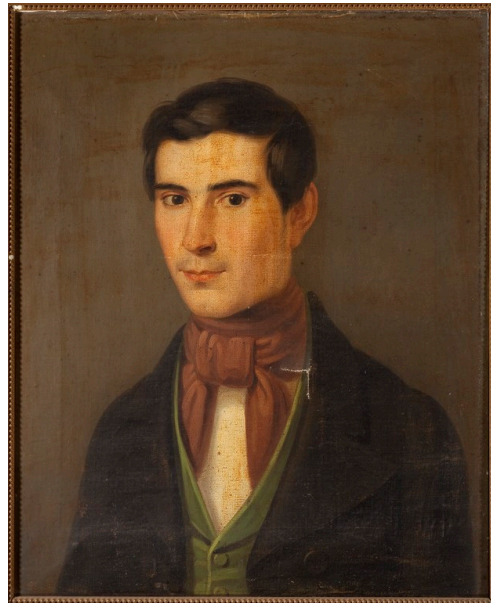

FTAZ Nome file

CM	COMPILAZIONE	
CMP	COMPILAZIONE	
CMPD	Data	2007
CMPN	Nome	Manfredi D.