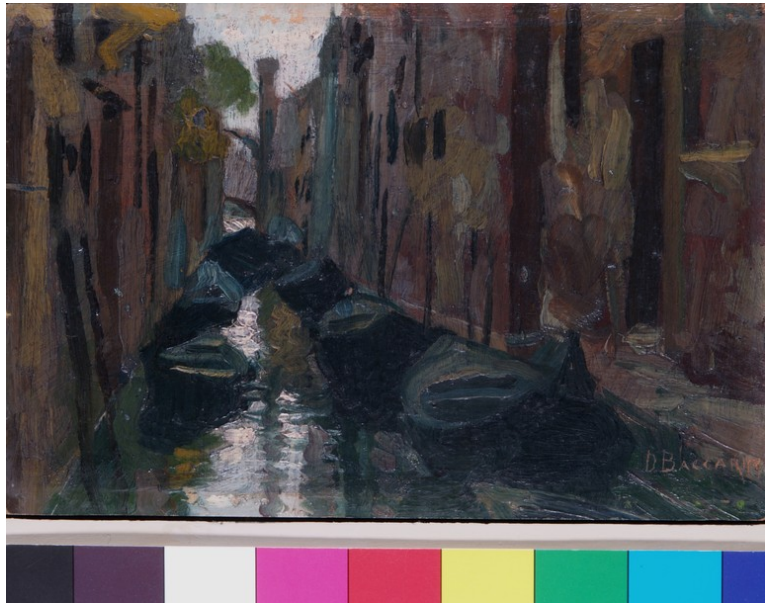

FTAZ Nome file

FTA DOCUMENTAZIONE FOTOGRAFICA

CM COMPILAZIONE

CMP COMPILAZIONE

CMPD Data 2007

CMPN Nome Casanova P.