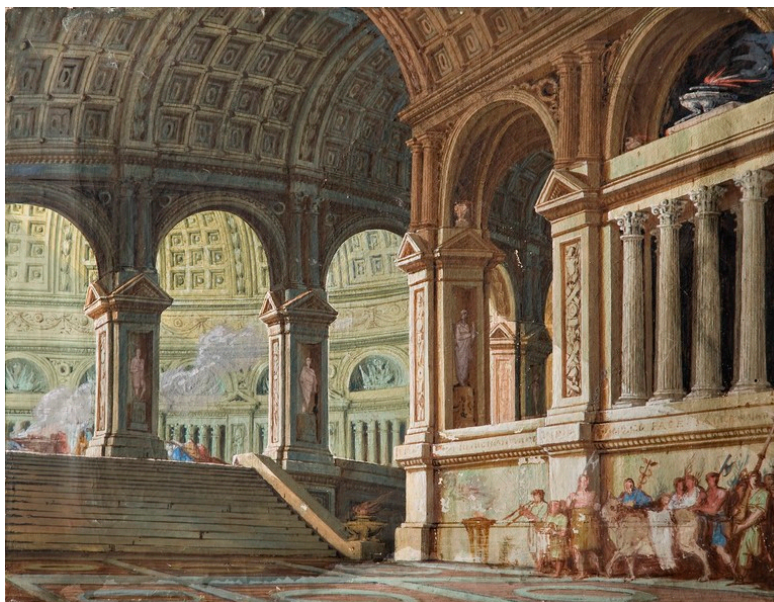

FTAZ Nome file

FTA DOCUMENTAZIONE FOTOGRAFICA

CM COMPILAZIONE

CMP COMPILAZIONE

CMPD Data 2007

CMPN Nome Manfredi D.