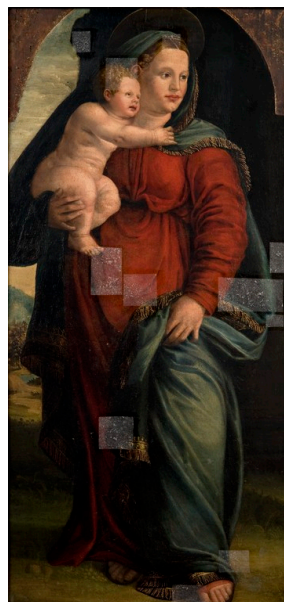

FTAZ Nome file

FTA DOCUMENTAZIONE FOTOGRAFICA

BIB BIBLIOGRAFIA

BIBX Genere bibliografia specifica

BIBA Autore Casadei S.

BIBD Anno di edizione 1991

BIBH Sigla per citazione S08/00004166

BIBN V., pp., nn. pp. 67-68, n. 134

CM COMPILAZIONE

CMP COMPILAZIONE

CMPD Data 2007

CMPN Nome Manfredi D.