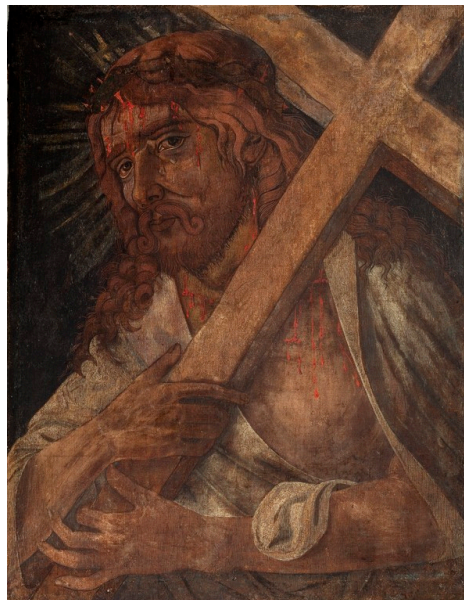

FTAZ Nome file

BIB BIBLIOGRAFIA

BIBX Genere bibliografia specifica

BIBA Autore Casadei S.

BIBD Anno di edizione 1991

BIBH Sigla per citazione S08/00004166

BIBN V., pp., nn. p. 40, n. 74

CM COMPILAZIONE

CMP COMPILAZIONE

CMPD Data 2007

CMPN Nome Manfredi D.