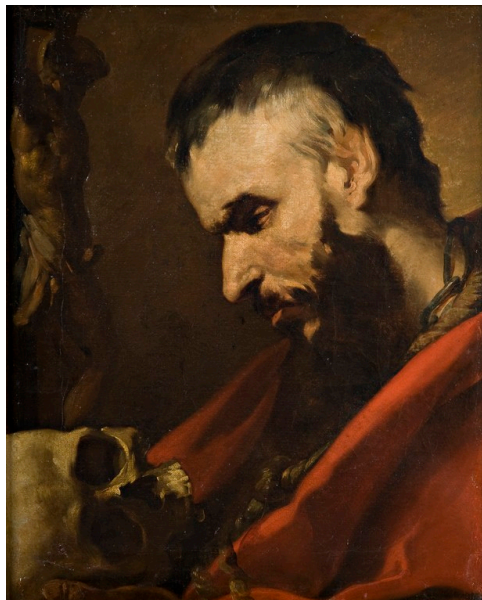

ID Samira: 142706  
 Tipo scheda: OA  
 ID Contenitore: RA051  
 Località: Faenza  
 Contenitore: Pinacoteca Comunale di Faenza  
 Numero di catalogo generale: 00000277  
 Oggetto: dipinto  
 Soggetto: testa di San Girolamo  
 Autore: Comerio Filippo

DTZG Secolo secc. XVIII/ XIX

**AU DEFINIZIONE CULTURALE**

**AUT AUTORE**

AUTN Autore Comerio Filippo

AUTA Dati anagrafici / estremi cronologici 1747/ 1827

**MT DATI TECNICI**

MTC Materia e tecnica tela/ pittura a olio

**MIS MISURE DEL MANUFATTO**

MISA Altezza 49

MISL Larghezza 40

**DO FONTI E DOCUMENTI DI RIFERIMENTO**

**FTA DOCUMENTAZIONE FOTOGRAFICA**

FTAX Genere documentazione allegata

FTAA Autore Guglielmo Mario

FTAZ Nome file