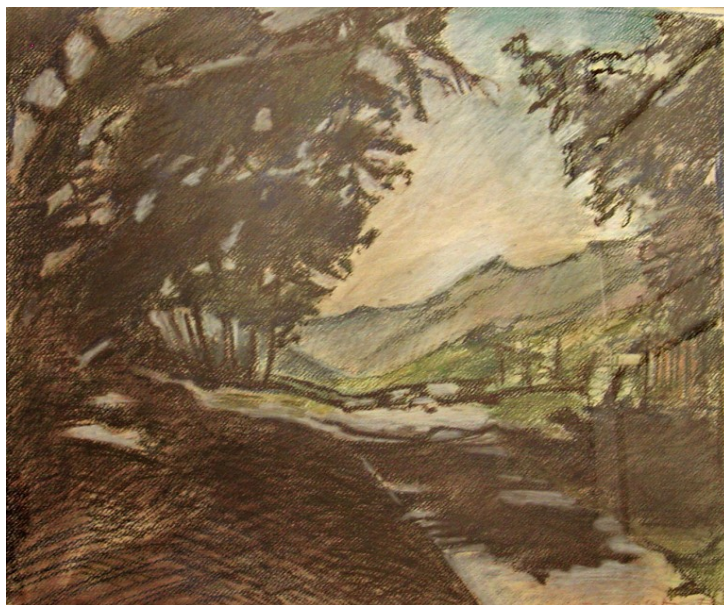

ISRI Trascrizione S. Sofia di Forlì Giosetta Fioroni '83

NSC Notizie storico-critiche L'opera è stata realizzata per la rassegna "Il paesaggio" in occasione della XXVII edizione del Premio Campigna nel 1983.

DO FONTI E DOCUMENTI DI RIFERIMENTO

FTA DOCUMENTAZIONE FOTOGRAFICA

FTAX Genere documentazione allegata

FTAZ Nome file

BIB BIBLIOGRAFIA

BIBX Genere bibliografia di confronto

BIBD Anno di edizione 1990

BIBH Sigla per citazione 00230088

BIBN V., pp., nn. pp. 75-76

MST MOSTRE

MSTT Titolo XXVII Premio Campigna

MSTL Luogo Santa Sofia (FC)

MSTD Data 1983

CM COMPILAZIONE

CMP COMPILAZIONE

CMPD Data 2008