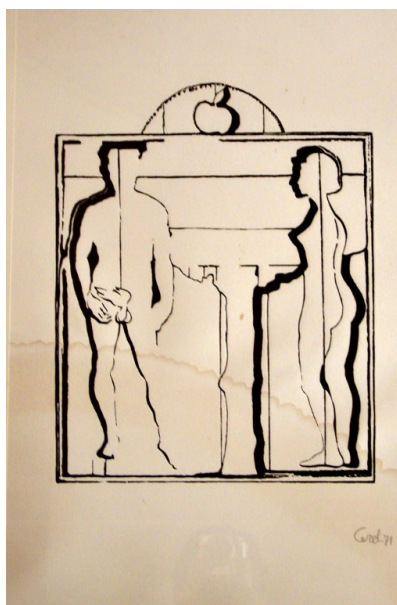

ISRP Posizione in basso a destra

ISRI Trascrizione Ceroli 71

NSC Notizie storico-critiche L'opera è stata acquisita in occasione della rassegna di arte grafica della XVI edizione del Premio Campigna nel 1972.

DO FONTI E DOCUMENTI DI RIFERIMENTO

FTA DOCUMENTAZIONE FOTOGRAFICA

FTAX Genere documentazione allegata

FTAZ Nome file

BIB BIBLIOGRAFIA

BIBX Genere bibliografia specifica

BIBD Anno di edizione 1972

BIBH Sigla per citazione 00230099

BIBN V., pp., nn. p. 32

MST MOSTRE

MSTT Titolo XVI Premio Campigna

MSTL Luogo Santa Sofia (FC)

MSTD Data 1972

CM COMPILAZIONE

CMP COMPILAZIONE