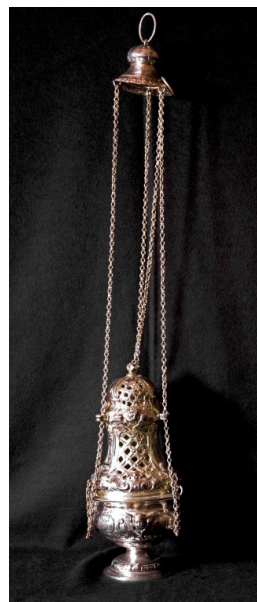

emergono le figure dei cherubini.

DO FONTI E DOCUMENTI DI RIFERIMENTO

FTA DOCUMENTAZIONE FOTOGRAFICA

FTAX Genere documentazione esistente

FTAZ Nome file

CM COMPILAZIONE

CMP COMPILAZIONE

CMPD Data 2008

CMPN Nome Bertoni E.