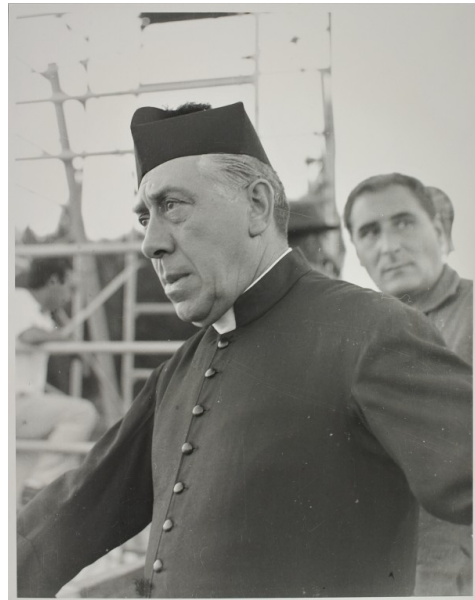

FTAZ Nome File

CM COMPILAZIONE

CMP COMPILAZIONE

CMPD Data 2007

CMPN Nome Teodori E.