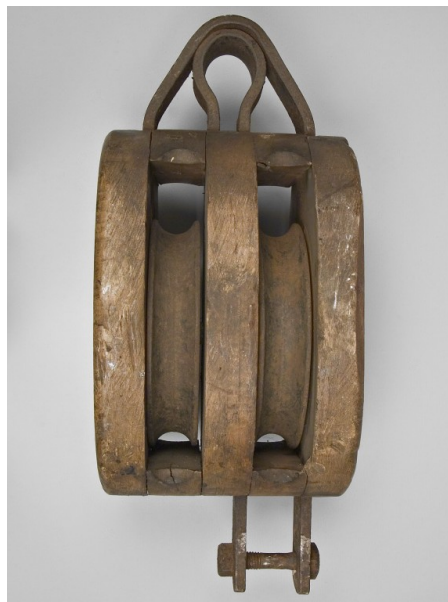

DESO   Indicazioni sull'oggetto   bozzello a due vie, con pulegge e perni in ferro, da bigo

AN   ANNOTAZIONI

OSS   Note e Osservazioni critiche   Cassa in legno, pulegge e perni in ferro.

DO   FONTI E DOCUMENTI DI RIFERIMENTO

FTA   DOCUMENTAZIONE FOTOGRAFICA

FTAZ   Nome File

CM   COMPILAZIONE

CMP   COMPILAZIONE

CMPD   Data   2006

CMPN   Nome   Tumminello M.