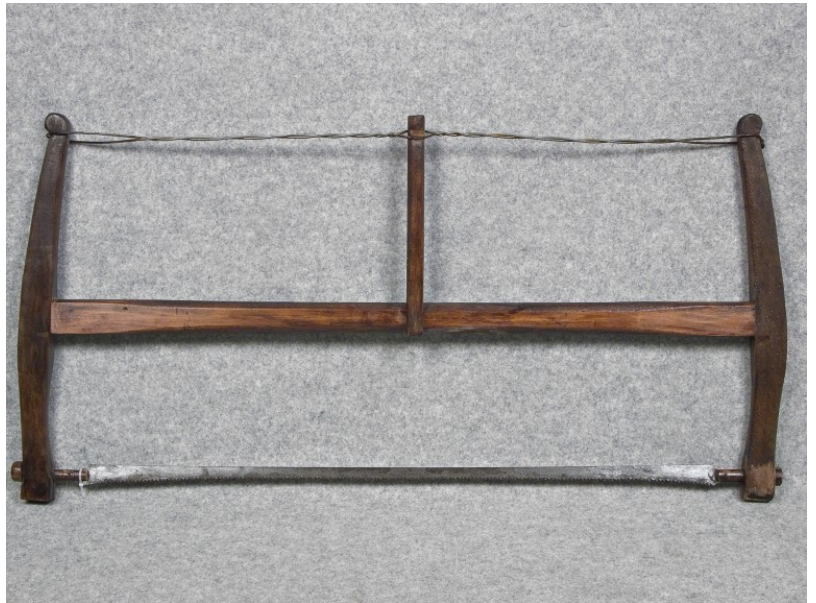

FTAZ Nome File

CM COMPILAZIONE

CMP COMPILAZIONE

CMPD Data 2006

CMPN Nome Tumminello M.