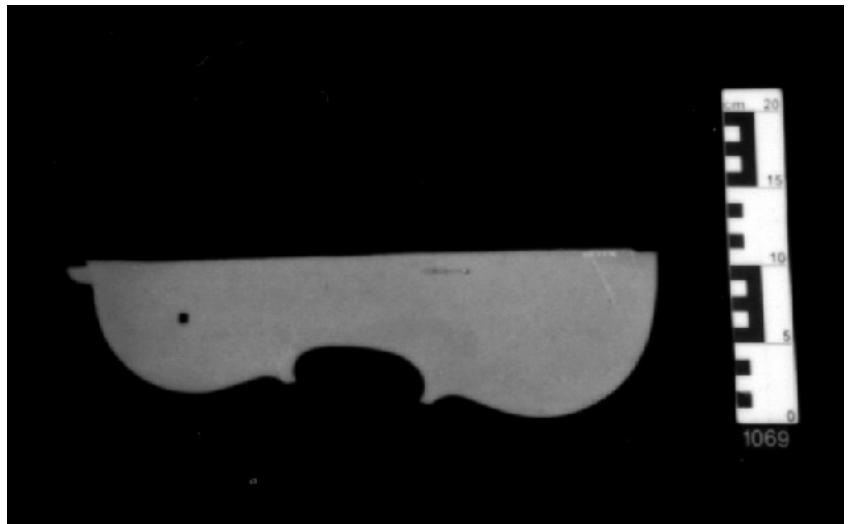

FTAZ Nome File

CM	COMPILAZIONE	
CMP	COMPILAZIONE	
CMPD	Data	2002
CMPN	Nome	BARATELLI A.