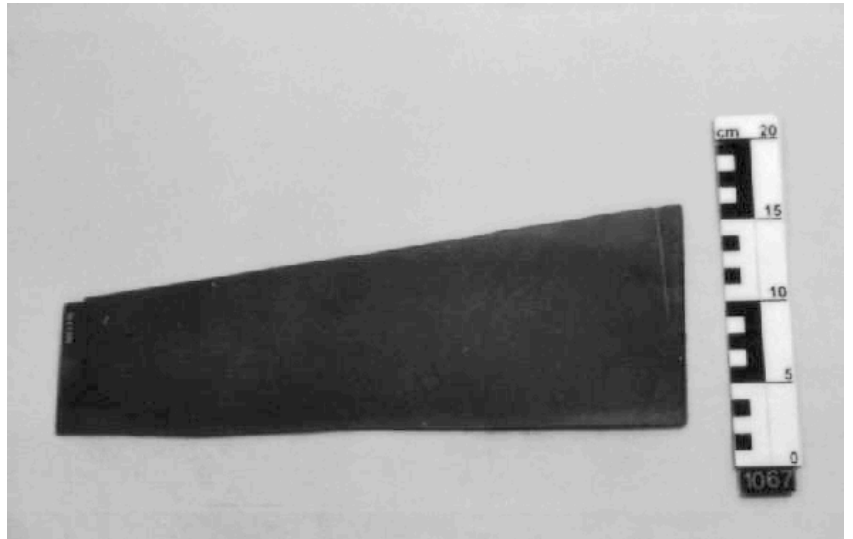

FTAZ Nome File

CM	COMPILAZIONE		
CMP	COMPILAZIONE		
CMPD	Data	2002	
CMPN	Nome	BARATELLI A.