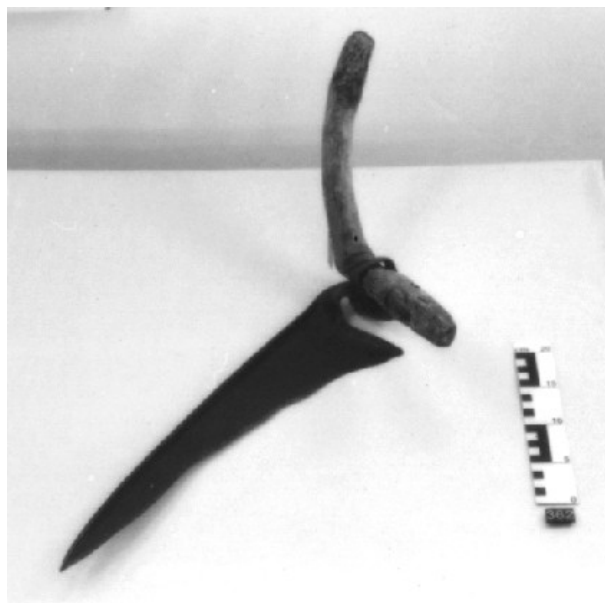

FTAZ Nome File

CM COMPILAZIONE

CMP COMPILAZIONE

CMPD Data 1994

CMPN Nome MONDAINI M.