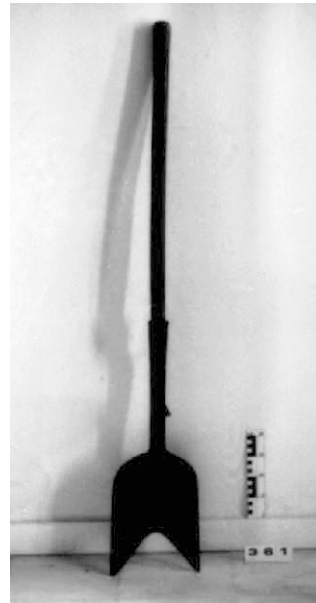

FTAZ Nome File

CM	COMPILAZIONE	
CMP	COMPILAZIONE	
CMPD	Data	1994
CMPN	Nome	MONDAINI M.