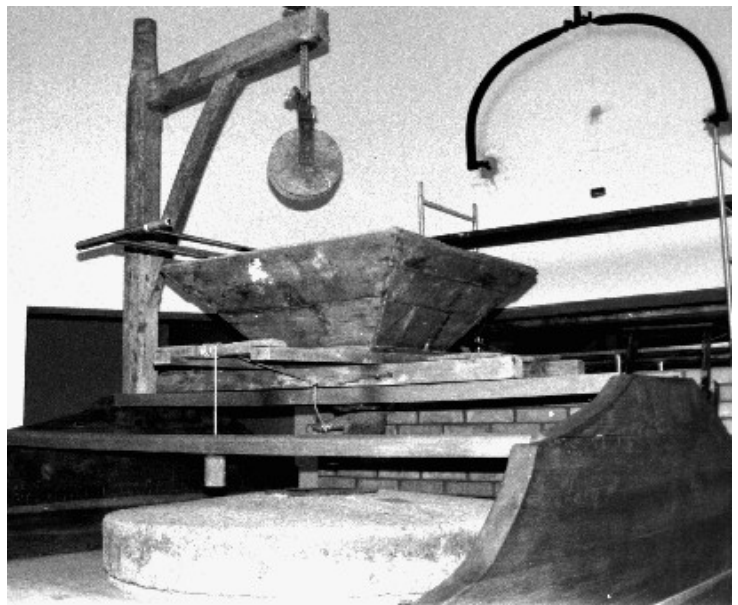

FTA DOCUMENTAZIONE FOTOGRAFICA