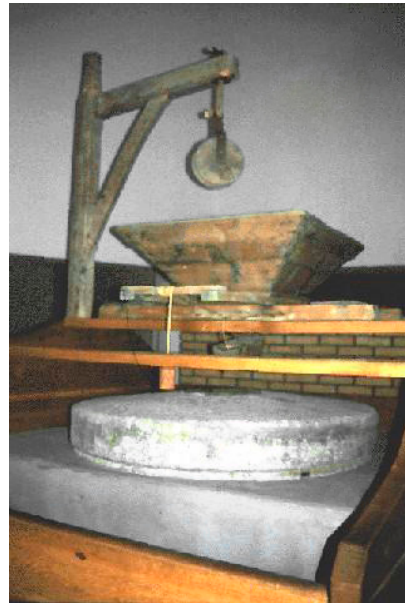

FTAZ Nome File

FTA DOCUMENTAZIONE FOTOGRAFICA

FTAZ Nome File