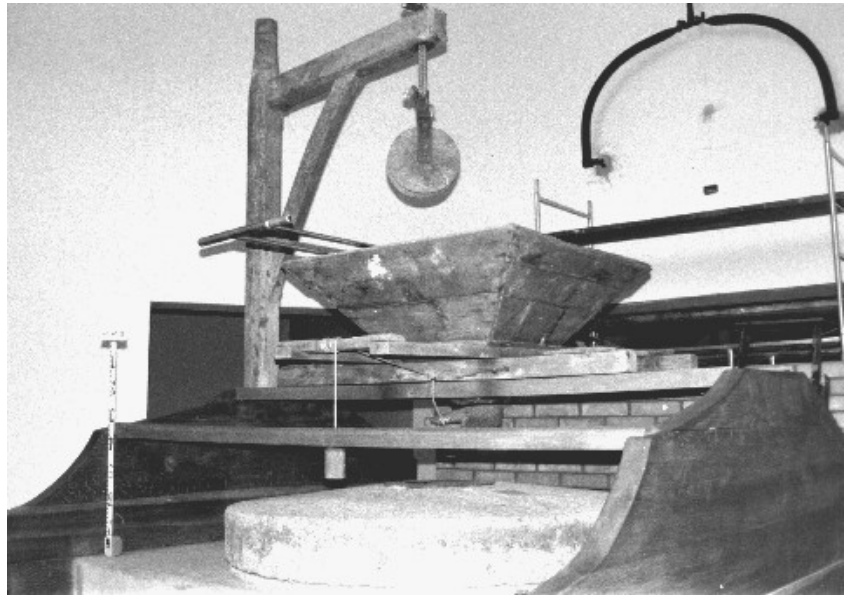

FTAZ   Nome File

CM	COMPILAZIONE	
CMP	COMPILAZIONE	
CMPD	Data	1995
CMPN	Nome	BOSCHETTI R.