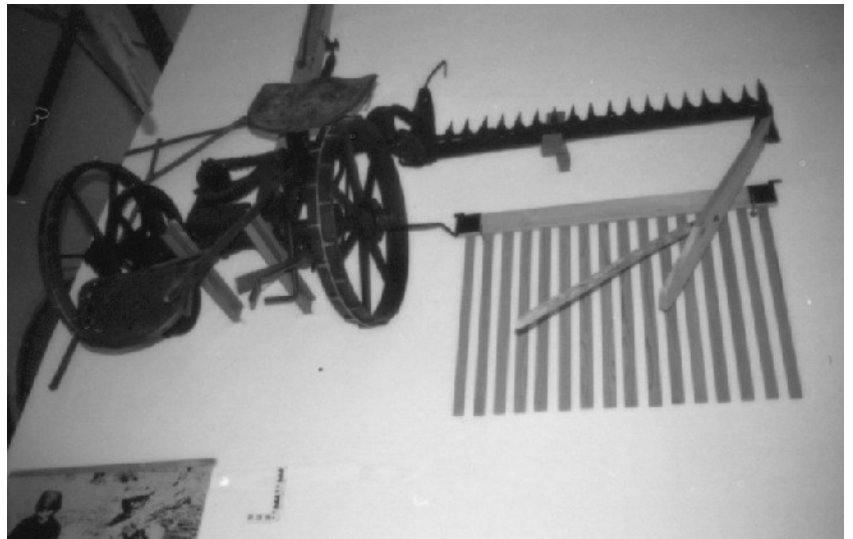

FTAZ   Nome File

CM	COMPILAZIONE	
CMP	COMPILAZIONE	
CMPD	Data	1997
CMPN	Nome	BOSCHETTI R.