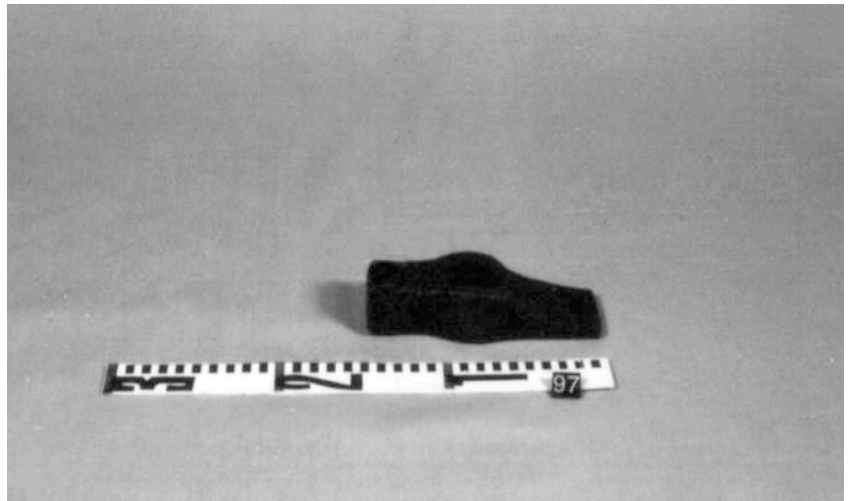

FTAZ Nome File

CM	COMPILAZIONE	
CMP	COMPILAZIONE	
CMPD	Data	1997
CMPN	Nome	BOSCHETTI R.