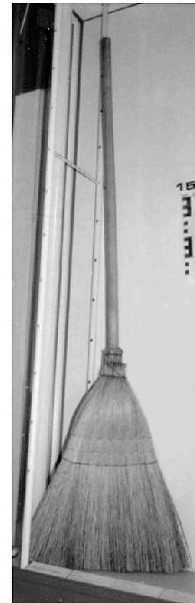

FTAZ Nome File

CM	COMPILAZIONE	
CMP	COMPILAZIONE	
CMPD	Data	1994
CMPN	Nome	MONDAINI M.