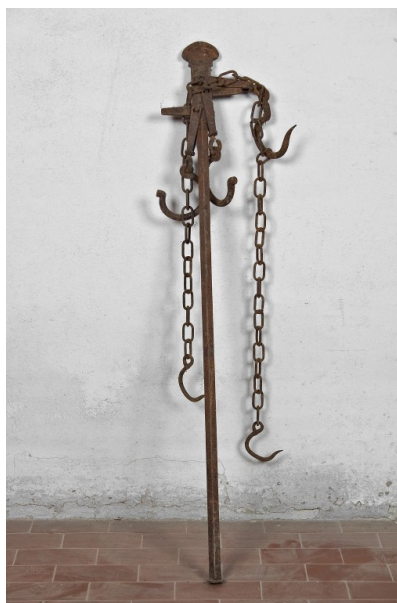

INVN Numero 00001286

OG OGGETTO

OGT OGGETTO

OGTD Definizione oggetto bilancia

OGTG Definizione della categoria generale strumenti e accessori

OGA DENOMINAZIONE LOCALE DELL'OGGETTO

OGAD Denominazione stadéra

AU AUTORE FABBRICAZIONE/ ESECUZIONE

DTF CRONOLOGIA DI FABBRICAZIONE/ESECUZIONE

DTFZ Datazione sec. XX

MT DATI TECNICI

MTC MATERIA E TECNICA

MTCM Materia ferro

MIS MISURE

MISN Lunghezza 100

UT USO

DO FONTI E DOCUMENTI DI RIFERIMENTO

FTA DOCUMENTAZIONE FOTOGRAFICA

FTAZ Nome File

CM COMPILAZIONE

CMP COMPILAZIONE