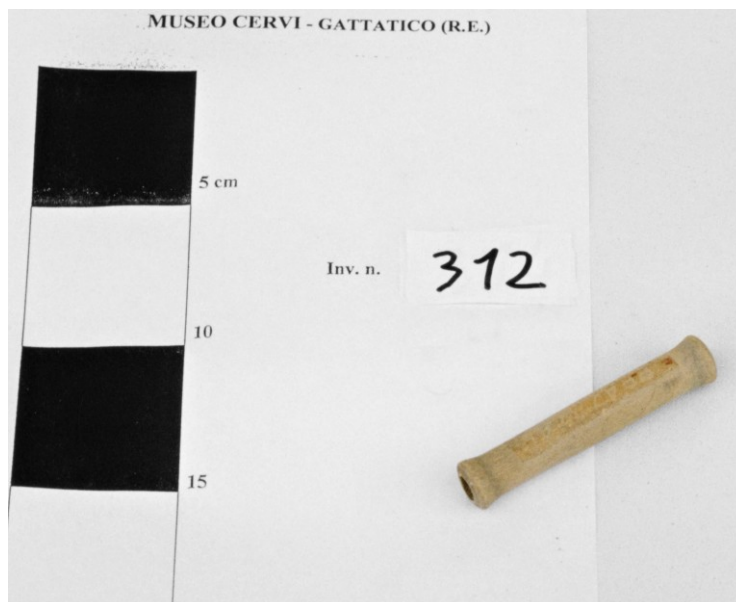

ID Samira: 134002  
 Tipo scheda: BDM  
 ID Contenitore: RE012  
 Località: Praticello  
 Denominazione del contenitore architettonico/ambientale:  
 Museo Cervi  
 Numero catalogo generale: 00000312  
 Definizione oggetto: spola  
 Materia: legno

DTFZ Datazione sec. XX prima metà

MT DATI TECNICI

MTC MATERIA E TECNICA

MTCM Materia legno

MIS MISURE

MISU Unità cm

MISD Diametro 1.5

MISN Lunghezza 8.5

UT USO

UTF Funzione usata insieme all'incannatoio orizzontale per ricevere il filo di canapa e insieme alla navetta per incrociare lo stesso filo col filo di ordito nel telaio

DA DATI ANALITICI

DES DESCRIZIONE

DESO Indicazioni sull'oggetto formato da un cilindretto forato di legno

DO FONTI E DOCUMENTI DI RIFERIMENTO

FTA DOCUMENTAZIONE FOTOGRAFICA

FTAZ      Nome File

CM	COMPILAZIONE	
CMP	COMPILAZIONE	
CMPD	Data	1997
CMPN	Nome	Bigi D.