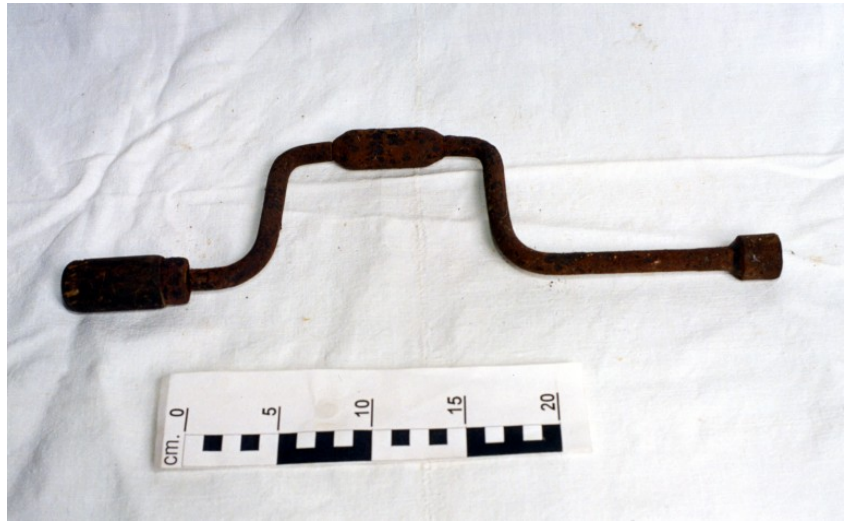

FTAZ Nome File

CM	COMPILAZIONE	
CMP	COMPILAZIONE	
CMPD	Data	1998
CMPN	Nome	Carroli P.