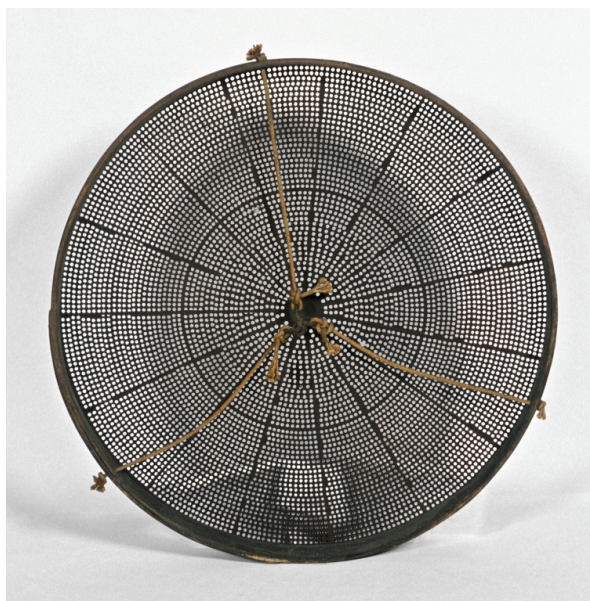

INVN Numero 342

INV INVENTARIO

INVN Numero 374

OG OGGETTO

OGT OGGETTO

OGTD Definizione oggetto crivello

OGA DENOMINAZIONE LOCALE DELL'OGGETTO

OGAD Denominazione val da valarén

UT USO

UTM Modalità d'uso
attrezzo ad uso manuale; si imprimeva attraverso la maniglia un movimento circolare per eliminare le scorie dalle granaglie e raccogliere al centro le granaglie più grosse. I cordoni, ai quali era legato un gancio, servivano per appendere il crivello ad una trave o ad un trespolo.

DA DATI ANALITICI

DES DESCRIZIONE

DESO Indicazioni sull'oggetto
crivello per granaglie utilizzato in magazzino. Parti componenti: corpo rotondo; rete metallica ripartita in sedici sezioni con fori ellittici e fori circolari; maniglia; cordoni

DO FONTI E DOCUMENTI DI RIFERIMENTO

FTA DOCUMENTAZIONE FOTOGRAFICA

FTAP Tipo fotografia colore

FTAZ Nome File

CM COMPILAZIONE