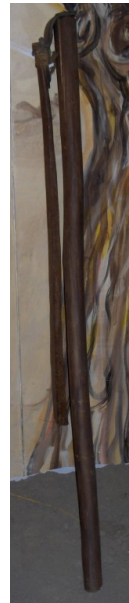

FTAZ Nome File

CM	COMPILAZIONE	
CMP	COMPILAZIONE	
CMPD	Data	2006
CMPN	Nome	Laghi Jenny