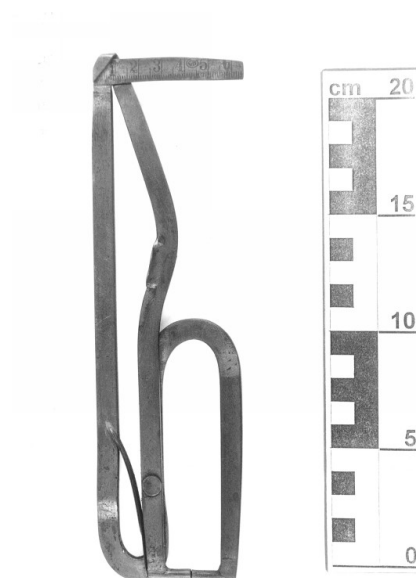

la misura relativa sul righello. E' presente il marchio GB cerchiato.

AN	ANNOTAZIONI	
OSS	Note e Osservazioni critiche	Appartiene alla bottega del maestro liutaio Rodolfo Tramonti di Forlì.
DO	FONTI E DOCUMENTI DI RIFERIMENTO	
FTA	DOCUMENTAZIONE FOTOGRAFICA	

FTAZ Nome File

CM	COMPILAZIONE	
CMP	COMPILAZIONE	
CMPD	Data	1997
CMPN	Nome	Mazza C.