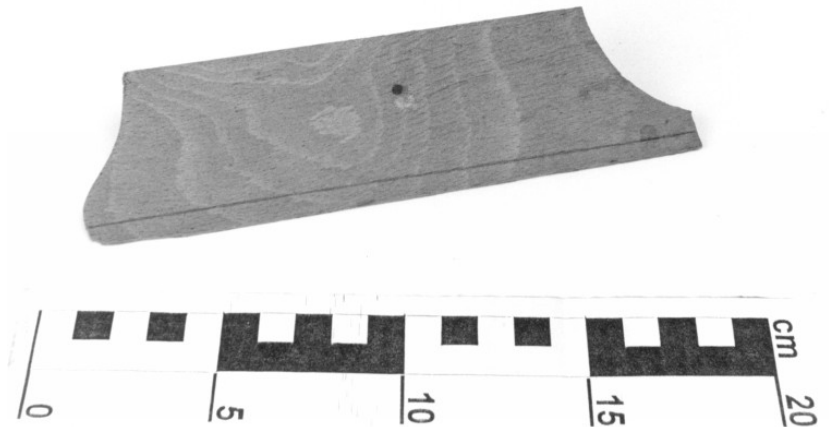

FTAZ Nome File

CM	COMPILAZIONE	
CMP	COMPILAZIONE	
CMPD	Data	1997
CMPN	Nome	Mazza C.