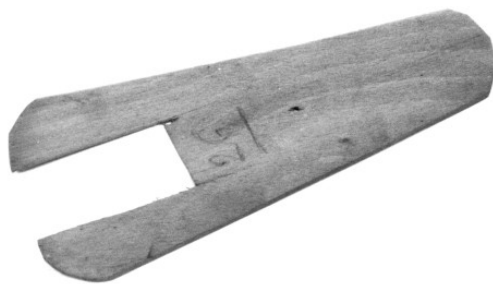

FTAZ Nome File

CM	COMPILAZIONE	
CMP	COMPILAZIONE	
CMPD	Data	1997
CMPN	Nome	Mazza C.