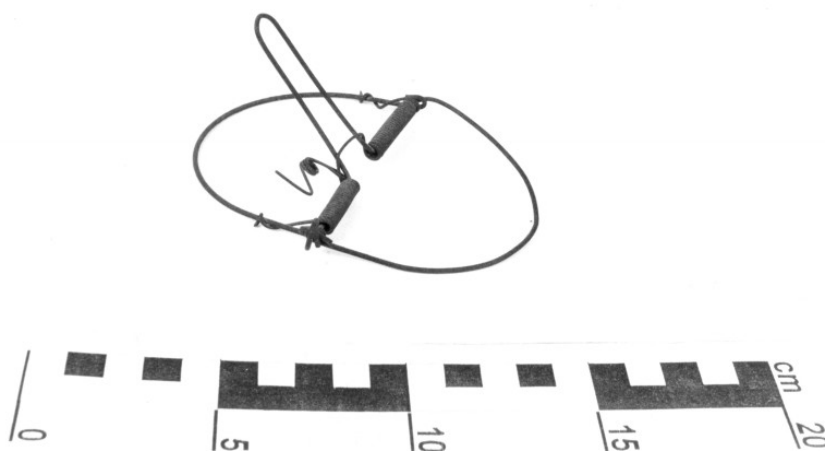

DESO   Indicazioni sull'oggetto

Due semicerchi in filo di ferro sono agganciati uno all'altro e uniti da un sistema formato da due molle e una leva che, premuta, fa scattare la trappola in modo tale che uno dei due semicerchi vada a chiudersi sull'altro bloccando l'animale.

DO	FONTI E DOCUMENTI DI RIFERIMENTO
FTA	DOCUMENTAZIONE FOTOGRAFICA

FTAZ   Nome File

CM	COMPILAZIONE
CMP	COMPILAZIONE

CMPD   Data   1997

CMPN   Nome   Tison C.