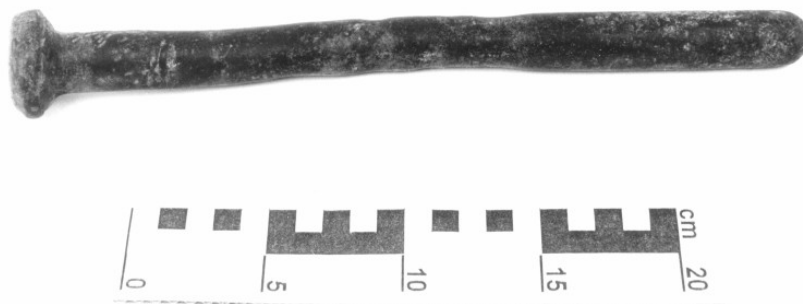

DO FONTI E DOCUMENTI DI RIFERIMENTO

FTA DOCUMENTAZIONE FOTOGRAFICA

FTAZ Nome File

CM COMPILAZIONE

CMP COMPILAZIONE

CMPD Data 1998

CMPN Nome Ragazzini A.