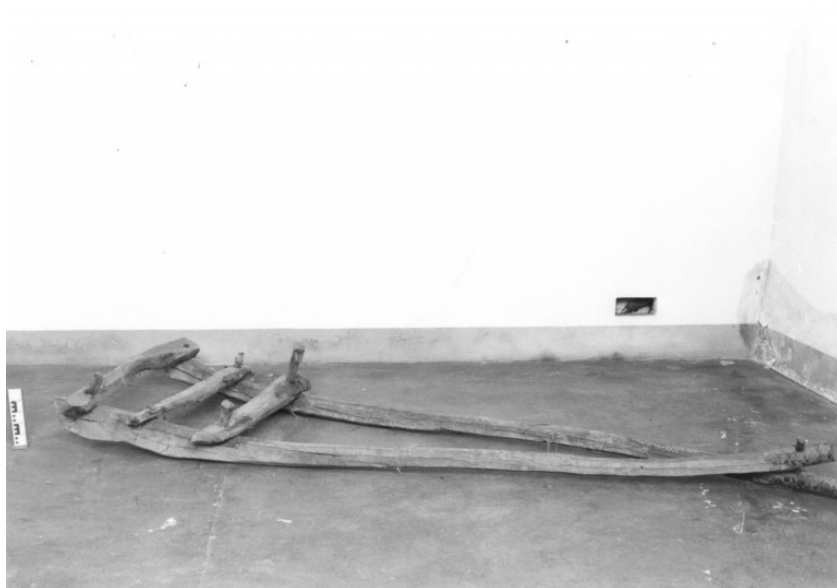

DO FONTI E DOCUMENTI DI RIFERIMENTO

FTA DOCUMENTAZIONE FOTOGRAFICA

FTAZ Nome File

CM COMPILAZIONE

CMP COMPILAZIONE

CMPD Data 1997

CMPN Nome Mazza C.