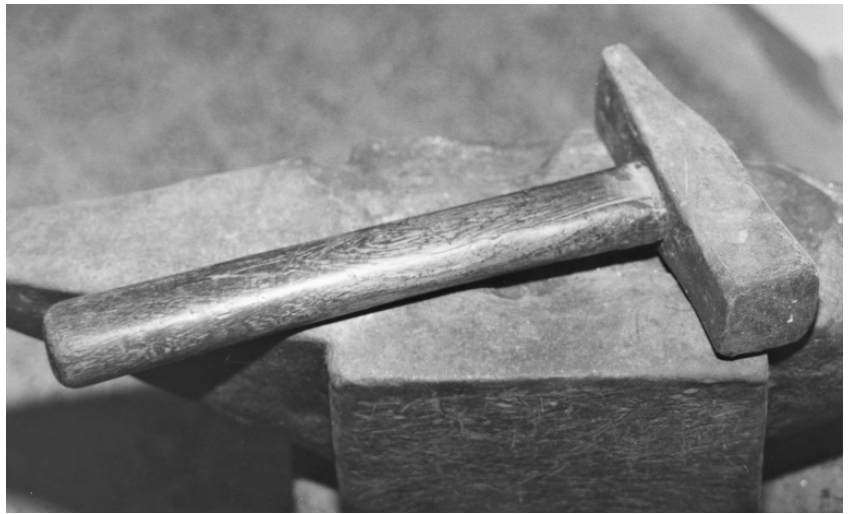

DO FONTI E DOCUMENTI DI RIFERIMENTO

FTA DOCUMENTAZIONE FOTOGRAFICA

FTAZ Nome File

CM COMPILAZIONE

CMP COMPILAZIONE

CMPD Data 1998

CMPN Nome Ragazzini A.