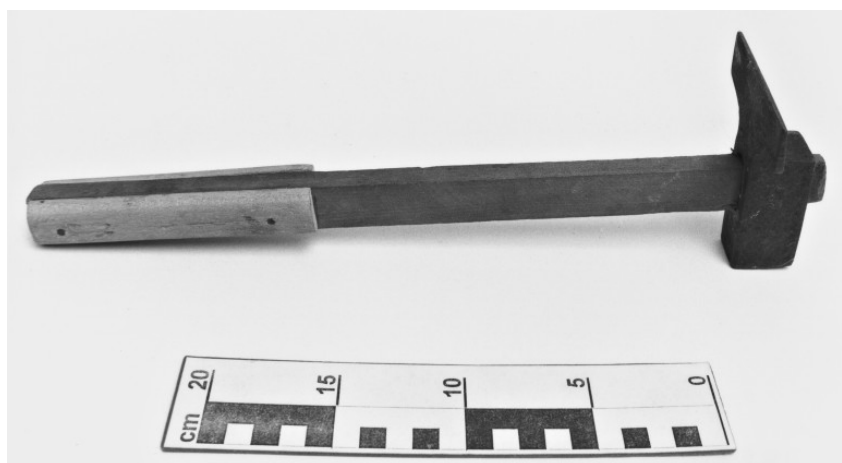

inferiore del manico sono inchiodati due pezzi di legno lunghi cm 13 ciascuno, in modo da allargare e rinforzare l'impugnatura.

AN	ANNOTAZIONI	
OSS	Note e Osservazioni critiche	Appartiene alla bottega del corniciaio Romeo Zoli di Faenza.
DO	FONTI E DOCUMENTI DI RIFERIMENTO	
FTA	DOCUMENTAZIONE FOTOGRAFICA	

FTAZ Nome File

CM	COMPILAZIONE	
CMP	COMPILAZIONE	
CMPD	Data	1997
CMPN	Nome	Tison C.