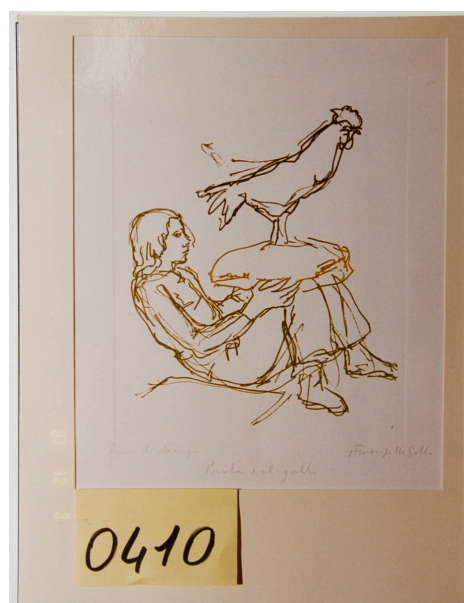

ID Samira: 126162
 Numero catalogo generale: x100_338
 Definizione: disegno
 Titolo dell'opera: Paola e il gallo
 Identificazione del soggetto: Figura femminile seduta con gallo
 Provincia: RE
 Comune: Reggio Emilia

CD		CODICI	
TSK	Tipo scheda	OAC	
NCT		CODICE UNIVOCO	
NCTN	Numero catalogo generale	x100_338	
AU		DEFINIZIONE CULTURALE	
AUT		AUTORE	
AUTN	Nome scelto	Gobbo Francesco	
AUTR	Ruolo	esecutore	
OG		OGGETTO	
OGT		OGGETTO	
SGT		IDENTIFICAZIONE TITOLO/SOGGETTO	
SGTI	Identificazione del soggetto	Figura femminile seduta con gallo	
LC		LOCALIZZAZIONE	
PVC		LOCALIZZAZIONE GEOGRAFICO-AMMINISTRATIVA ATTUALE	
PVCC	Comune	Reggio Emilia	
LDC		COLLOCAZIONE SPECIFICA	
LDCT	Tipologia	museo	
LDCN	Denominazione	Museo di Storia della Psichiatria	
DT		CRONOLOGIA	

FTA DOCUMENTAZIONE FOTOGRAFICA

FTAX Genere documentazione allegata

FTAZ Nome File

FTAY Didascalia Francesco Gobbo, Paola e il gallo, s.d., Reggio Emilia, Centro di Documentazione della Storia della Psichiatria "San Lazzaro"