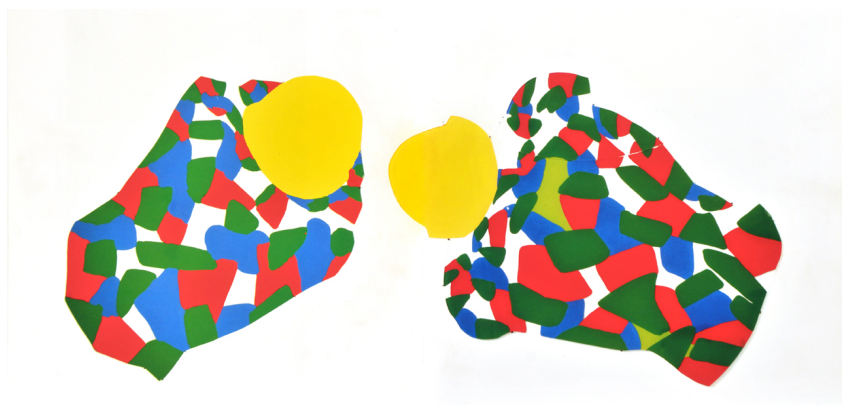

FTAZ Nome File

FTAY Didascalia

Marco Lodola, La morale è un soldato, 1985-1987, Carpi, Ospedale

BIB BIBLIOGRAFIA

BIBF	Tipo	catalogo opere
BIBA	Autore	Collina C.
BIBD	Anno di edizione	2009
BIBH	Sigla per citazione	Per cento
BIBN	V., pp., nn.	143

BIB BIBLIOGRAFIA

BIBF	Tipo	monografia
BIBA	Autore	Collina C.
BIBD	Anno di edizione	2005
BIBH	Sigla per citazione	Collina

CM COMPILAZIONE

CMP COMPILAZIONE

CMPD	Data	2009
CMPN	Nome	Tattini Alessandro
CMPN	Nome	Martina Resconi