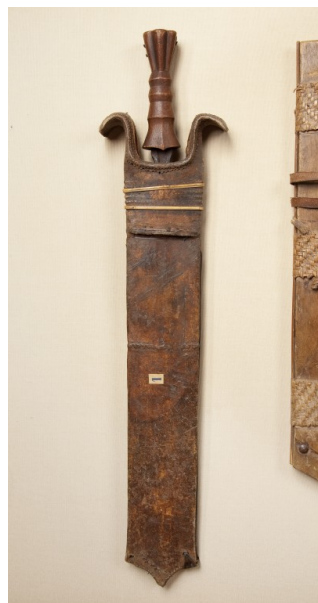

UTF	Funzione	arma da taglio
DA	DATI ANALITICI	
DES	DESCRIZIONE	
DESO	Indicazioni sull'oggetto	Coltello con fodero, impugnatura in legno e lama decorata.
DO	FONTI E DOCUMENTI DI RIFERIMENTO	
FTA	DOCUMENTAZIONE FOTOGRAFICA	
FTAP	Tipo	fotografia digitale

FTAZ Nome File

BIB	BIBLIOGRAFIA	
BIBX	Genere	bibliografia di confronto
BIBD	Anno di edizione	1999
BIBH	Sigla per citazione	00039036
CM	COMPILAZIONE	
CMP	COMPILAZIONE	
CMPD	Data	2009
CMPN	Nome	Bertini B.