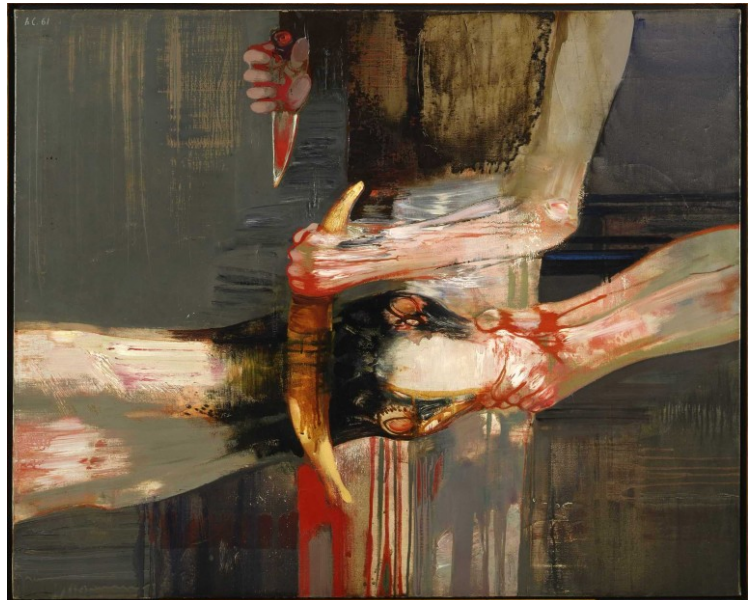

FTAZ Nome File

FTA DOCUMENTAZIONE FOTOGRAFICA

FTAX Genere documentazione esistente

CM COMPILAZIONE

CMP COMPILAZIONE

CMPD Data 2009

CMPN Nome Guglielmo M.